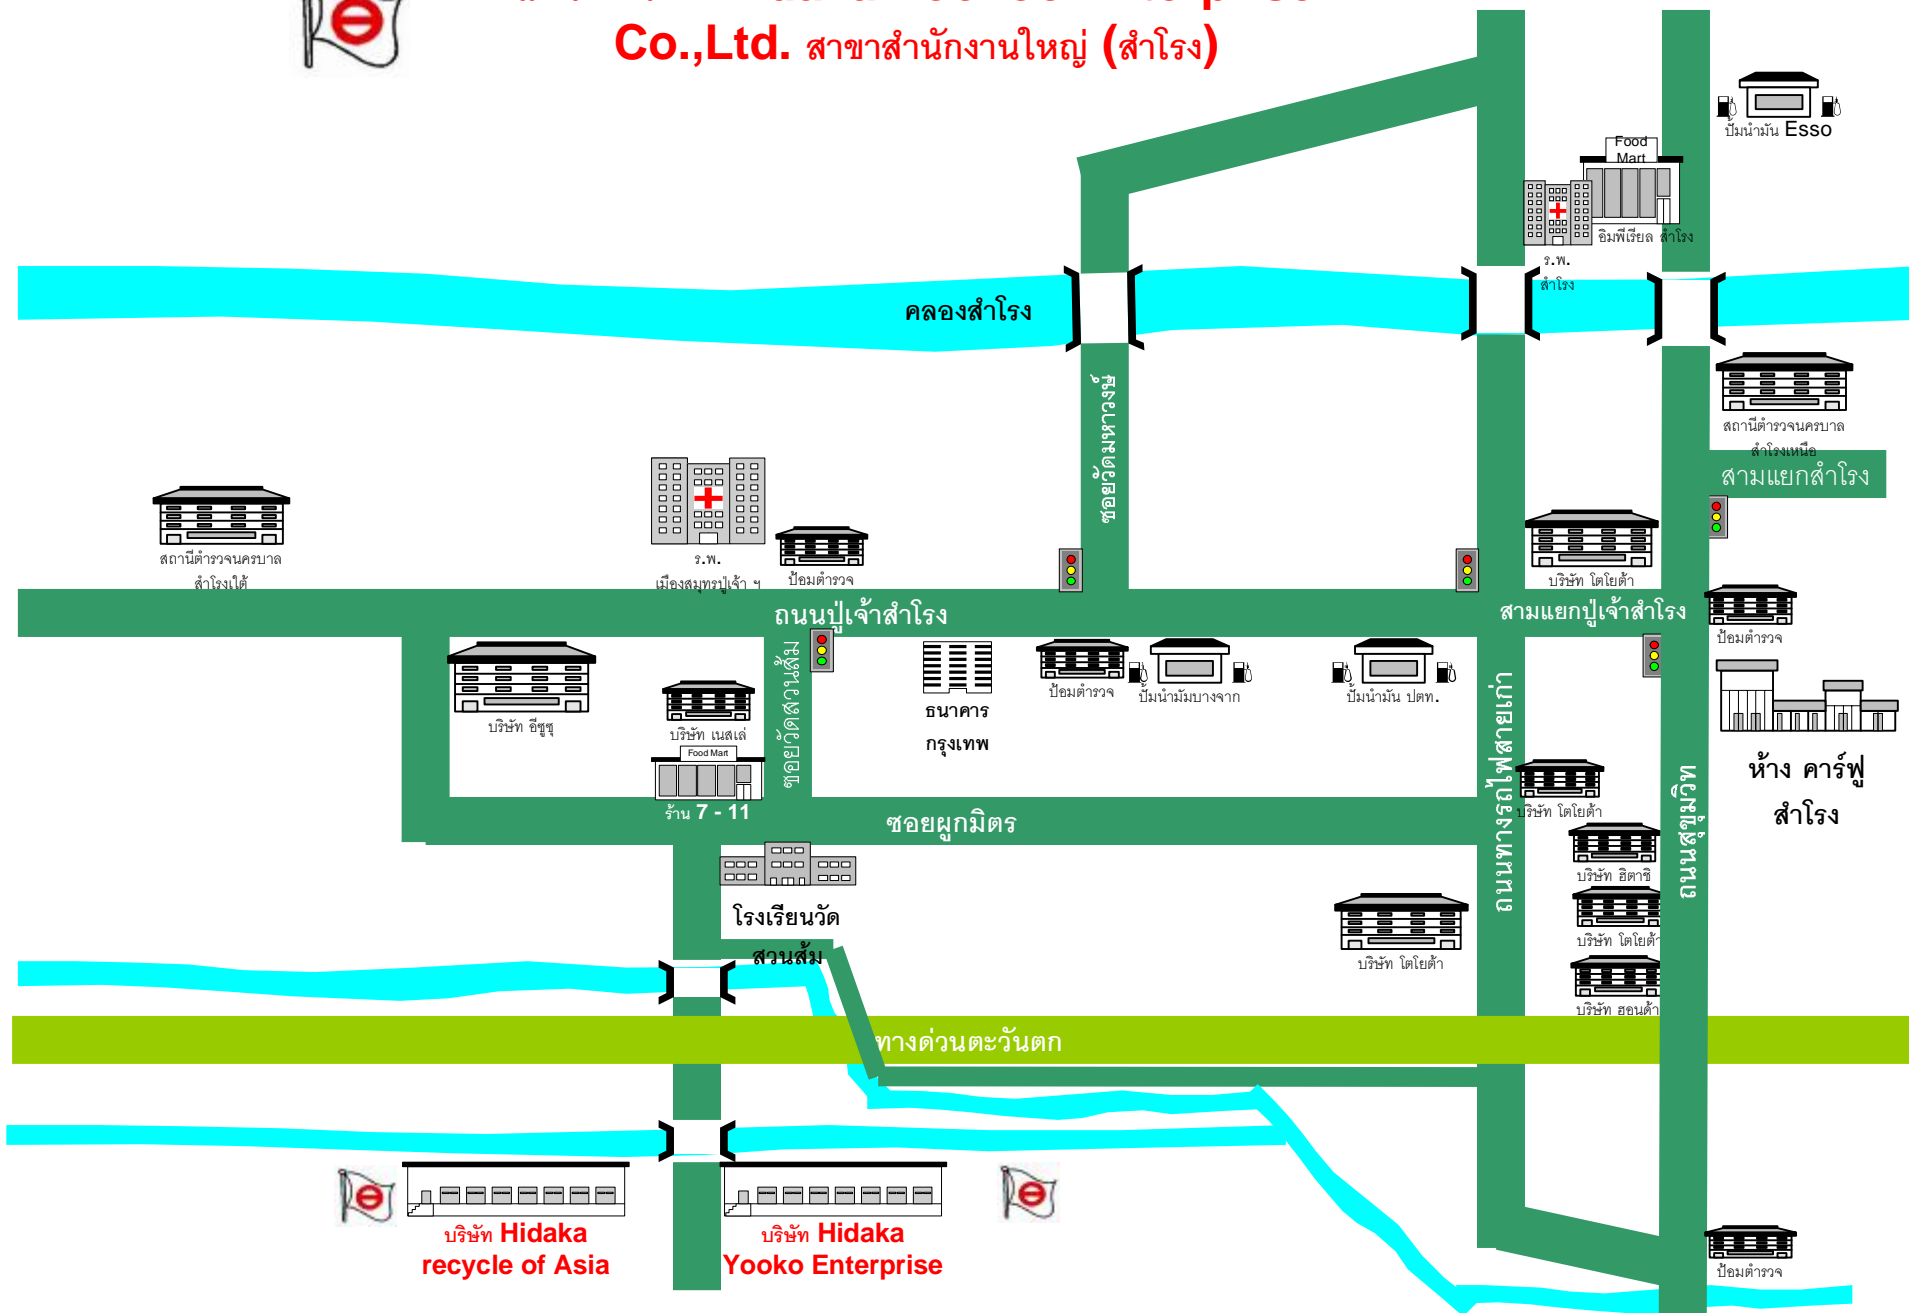

แผนที่ บริษัท Hidaka Yookoo Enterprise Co.,Ltd. สาขาสำนักงานใหญ่ (สำโรง)

สำนักงานเลขที่ 353 หมู่ 3 ซอยวัดสวนส้ม ถนนปู่เจ้าสมิงพราย ตำบลบางโปรง อำเภอเมือง จังหวัดสมุทรปราการ 10270 โทรศัพท์ 0-2383-0965-6, 0-2756-7823-5 โทรสาร 0-2383-0468, 0-2383-0311